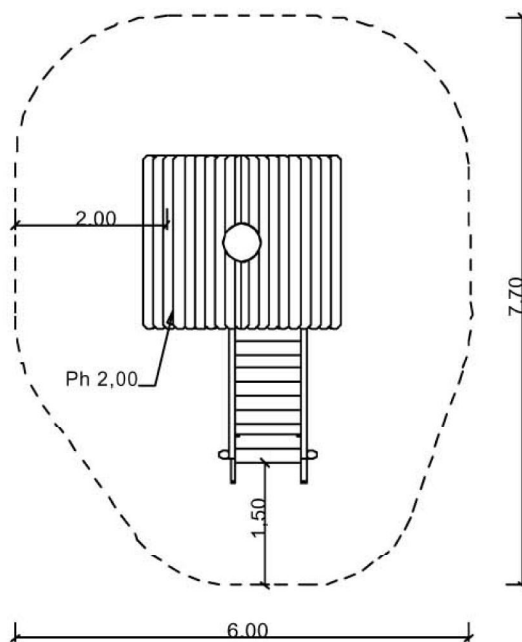

Bovenaanzicht:

(schaal 1:100)