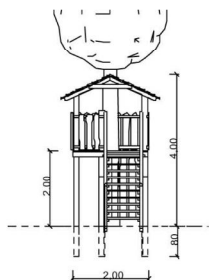

Productblad Boomhuis II

Artikelnummer: 5.15.2

V1 / aug 2012

Zijaanzicht:

(schaal 1:200)

3D-Aanzicht:

(geen schaal)

Bovenaanzicht:

(schaal 1:100)

Voorbeeldfoto's:

Acacia-Robinia
duurzame hardhouten speeltuigen

SIK-Holz

T 076 5 036 037 • www.acacia-robinia.nl