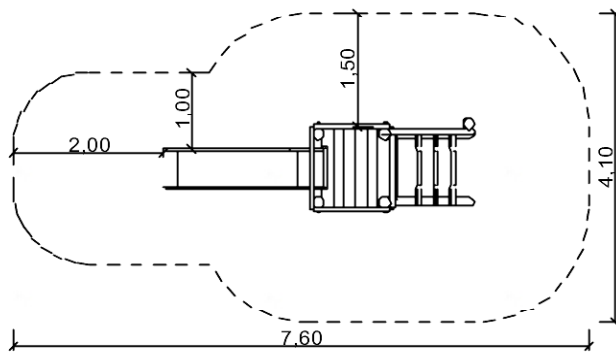

Plantekening

Speelcombinaties - Schaal 1:100 -

5.1.08 Speeltoren 'Simba'

Zijaanzicht:

3D-presentatie:

Bovenaanzicht:

Voorbeeldfoto: