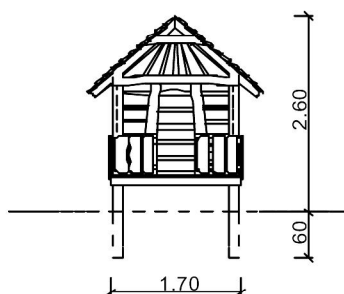

Productblad Visserhut Taka-Tuku op palen

Artikelnummer: 3.9

V1 / mrt 2012

Zijaanzicht:

(schaal 1:100)

Bovenaanzicht:

(schaal 1:100)

Voorbeeldfoto's: