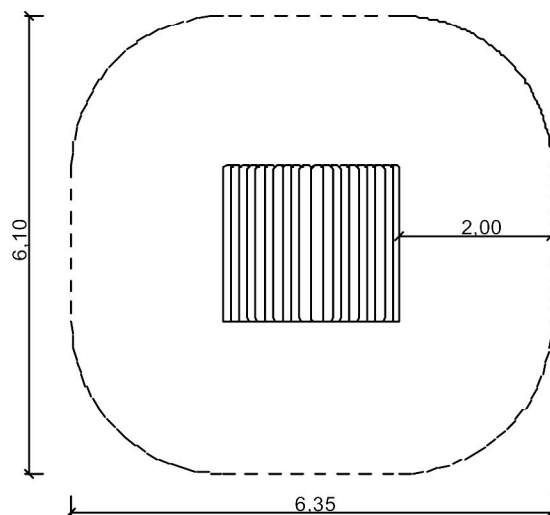

Productblad Visserhut Taka-Tuku op palen

Artikelnummer: 3.9

V1 / mrt 2012

Zijaanzicht:

(schaal 1:100)

Bovenaanzicht:

(schaal 1:100)

Voorbeeldfoto's: