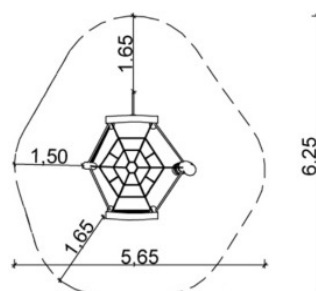

2.8.2.15 Klautercombinatie Kita-Flexi 1

Leveromvang:

Doorsnede ca. ca. 2,25 m; hoogte: ca. 2,1 m
 1 Sportenwand; b = 0,9 m
 1 Glijstang; h = 1,65 m
 1 Klauterpaall; h = 2,1 m
 1 Netwand; 0,81 x 1,25 m; MW 27/25 cm
 3 Duikelstangen; l = 1,0 m; h = 1,1 / 1,2 / 1,2 m
 1 Horizontaal net; doorsnede ca. 2,15 m; h = 1,5 m; MW 25/25 cm

Kleurstelling hout: naturel (ongebeitst)

Kleurstelling touwen/netten: blauw

Gr. 2 - Klimmen en turnen

 3~12 Jaar

 ca. 8 kinderen

 1,70 meter

 Vanaf type 5

 ca. 25,10 m²

 ca. 450 kg

 ca. 9 uur

 7

 0,75 m³

Acacia-Robinia
 duurzame hardhouten speeltoestellen